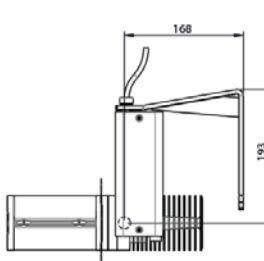

### Caractéristiques techniques

Source lumineuse	LED
Puissance	18 W
Angle d'ouverture cadreur	Zoom 18 à 42°
Température de couleurs	Blc Chaud - Blc Neutre
Flux lumineux Led	1830 - 1880 lm**
IRC	97 - R9>90
Maintien flux lumineux L80B10	110 000 heures en fonctionnement
Gradation / Pilotage	Potentiomètre / DALI / Phase
Refroidissement	Passif
Matériaux	Corps : Alu - Acier peint
Finition	Noir - Blanc
Poids	1,950 kg

Fixation patère

Fixation crochet

Fixation Murale

Fixation sur rail

Dimensions en mm

\*Voir nos conditions de garantie sur [www.spx-lighting.com](http://www.spx-lighting.com)

Les seules fiches contractuelles sont celles disponibles sur le site au moment de la commande.