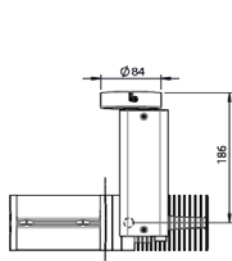

**Les normes internationales fixent la tolérance du flux initial et de la charge associée à +/- 10%. La température de couleur est soumise à une tolérance de jusqu'à +/- 150 Kelvin par rapport à la valeur nominale. Sauf indication contraire, les valeurs sont applicables pour une température ambiante de 25°C.

Fixation patère