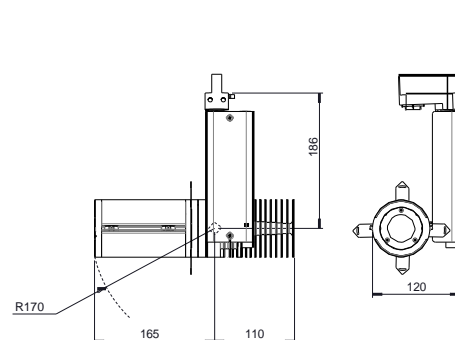

### Caractéristiques techniques

Source lumineuse	LED
Puissance	18 W
Angle d'ouverture cadreur	Zoom 18 à 42°
Température de couleurs	Blc Chaud - Blc Neutre
Flux lumineux Led	1830 - 1880 lm**
IRC	97 - R9>90
Maintien flux lumineux L80B10	110 000 heures en fonctionnement
Gradation / Pilotage	Potentiomètre / DALI / Phase
Refroidissement	Passif
Matériaux	Corps : Alu - Acier peint
Finition	Noir - Blanc
Poids	1,950 kg

Fixation patère

Fixation crochet

Fixation Murale

Fixation sur rail

Dimensions en mm

\*Voir nos conditions de garantie sur [www.spx-lighting.com](http://www.spx-lighting.com)

Les seules fiches contractuelles sont celles disponibles sur le site au moment de la commande.