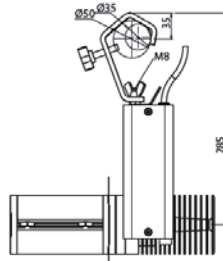

### Caractéristiques techniques

Source lumineuse	LED
Puissance	18 W
Angle d'ouverture cadreur	Zoom 18 à 42°
Température de couleurs	Blc Chaud - Blc Neutre
Flux lumineux Led	1830 - 1880 lm**
IRC	97 - R9>90
Maintien flux lumineux L80B10	110 000 heures en fonctionnement
Gradation / Pilotage	Potentiomètre / DALI / Phase
Refroidissement	Passif
Matériaux	Corps : Alu - Acier peint
Finition	Noir - Blanc
Poids	1,950 kg

Fixation patère

Fixation crochet

Fixation Murale

Fixation sur rail

Dimensions en mm

\*Voir nos conditions de garantie sur [www.spx-lighting.com](http://www.spx-lighting.com)

Les seules fiches contractuelles sont celles disponibles sur le site au moment de la commande.