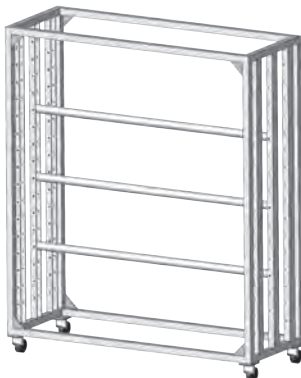

CHARIOTS

SKATES

CHAR 2MA

Chariot aluminium

CHAR 3MA

Chariot aluminium

Conçu pour le transport de 10 poutres carrées 290
ou 15 poutres triangulaires 290

2167 x 596 x 2092 mm hors tout
pour le 2 m

PRIX : 725,00 €*

3167 x 596 x 2092 mm hors tout
pour le 3 m

PRIX : 895,00 €*

PANNIERE

Pannière projecteur aluminium

Sur 4 roulettes bleues diamètre 100 mm
Livrée avec 3 barres de diamètre 50 mm
1600 x 600 x 1930 mm
Conçue pour le transport de projecteurs

PRIX : 595,00 €*

SKATE300

Ici votre logo (personnalisable sur demande)

Vendu la paire avec 10 intercalaires soit pour ranger 12 structures Tri ou Carré 290

PRIX : 999,00 €

SKATE400

Ici votre logo (personnalisable sur demande)