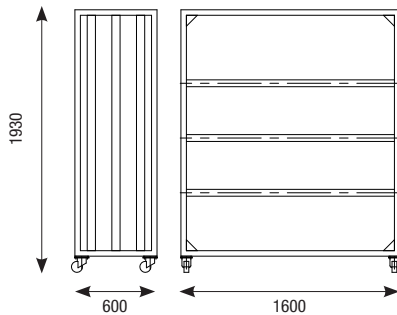

CHARIOTS

SKATES

CHAR 2MA

Chariot aluminium

CHAR 3MA

Chariot aluminium

Conçu pour le transport de 10 poutres carrées 290
ou 15 poutres triangulaires 290

2167 x 596 x 2092 mm hors tout
pour le 2 m

PRIX : 725,00 €*

3167 x 596 x 2092 mm hors tout
pour le 3 m

PRIX : 895,00 €*

PANNIERE

Pannière projecteur aluminium

Sur 4 roulettes bleues diamètre 100 mm
Livrée avec 3 barres de diamètre 50 mm
1600 x 600 x 1930 mm
Conçue pour le transport de projecteurs