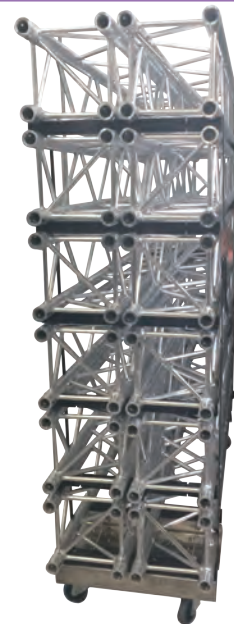

Vendu la paire avec 10 intercalaires soit pour ranger 12 structures Tri ou Carré 390

PRIX : 999,00 €